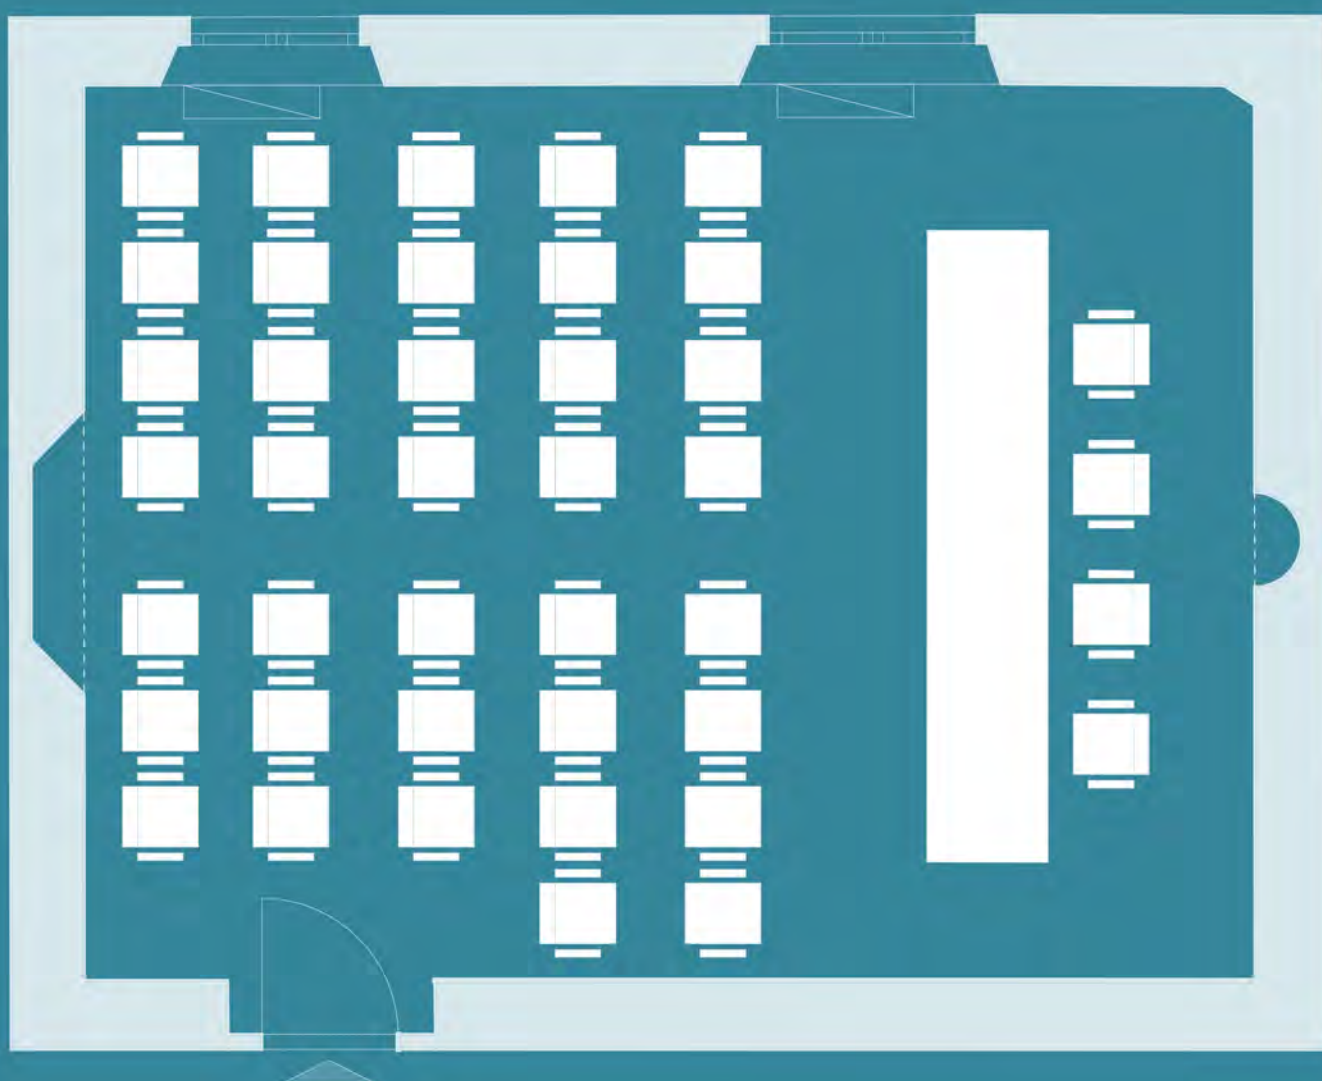

SCHEMA POSTI

Sala conferenze

40

Sala riunioni (ferro di cavallo)

18

Sala riunioni (tavolo lungo)

16

Postazioni lavoro

6

Posti in piedi

125

Sala esposizioni

su prenotazione

STANZA 1B

DIMENSIONI: SUPERFICIE 46.8MQ

DOTAZIONI

- riscaldamento (n. 2 fancoil)
- prese elettriche
- quadro elettrico indipendente
- allaccio acqua
- wifi
- scarico a parete
- n.1 estintore
- illuminazione a soffitto

SCHEMA POSTI

Sala conferenze

40

Sala riunioni (ferro di cavallo)

18

Sala riunioni (tavolo lungo)

16

Postazioni lavoro

6

Posti in piedi

125

Sala esposizioni