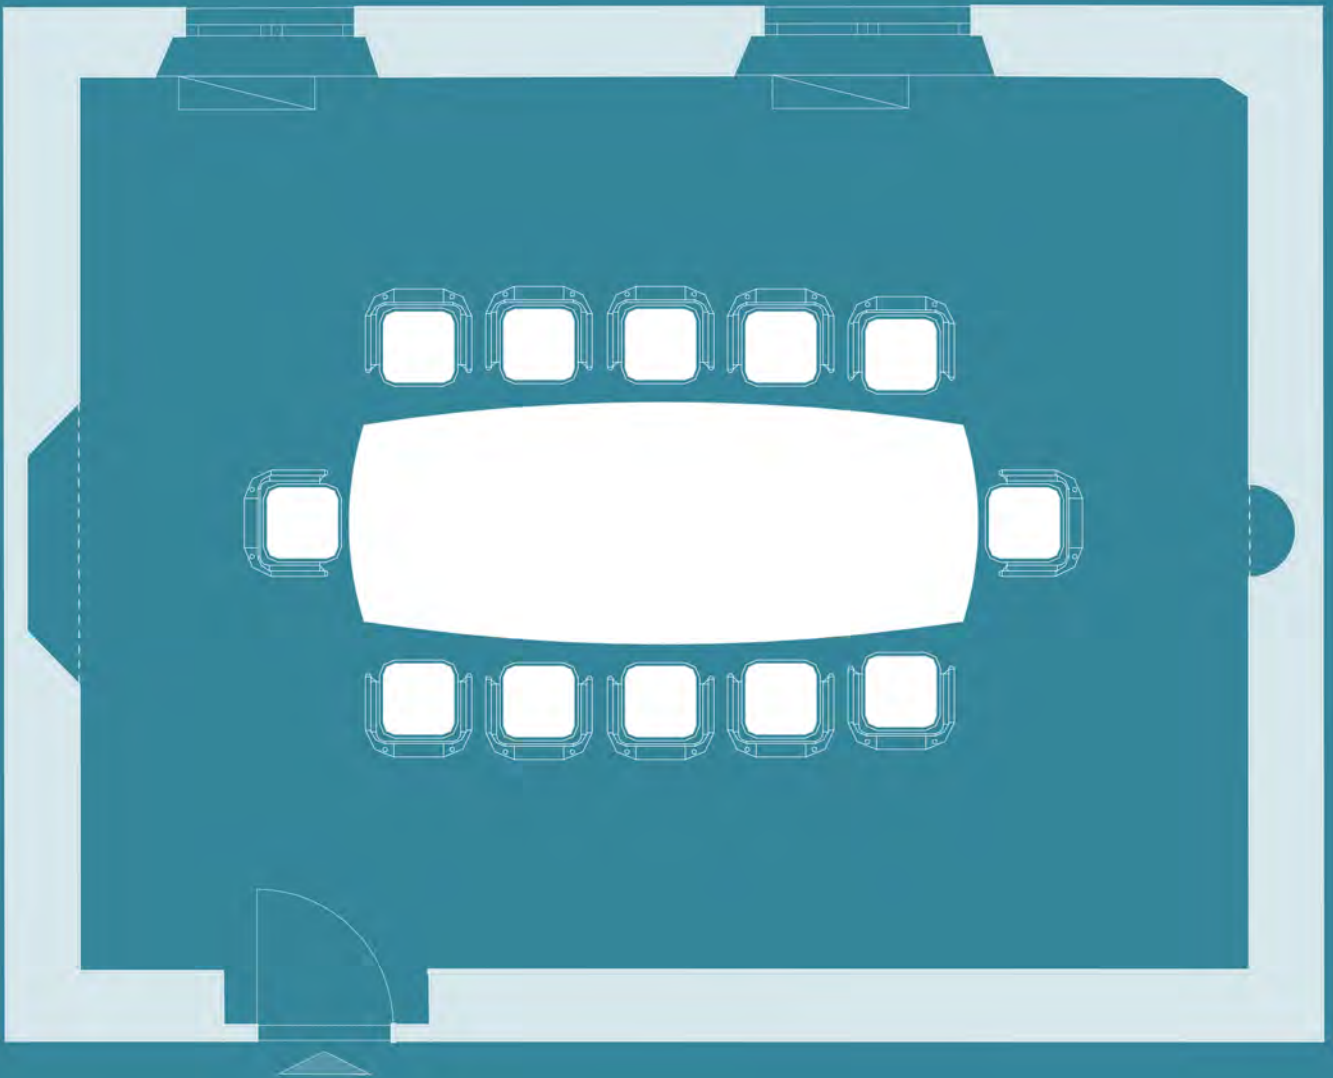

STANZA 1B

DIMENSIONI: SUPERFICIE 46.8MQ

DOTAZIONI

- riscaldamento (n. 2 fancoil)
- prese elettriche
- quadro elettrico indipendente
- allaccio acqua
- wifi
- scarico a parete
- n.1 estintore
- illuminazione a soffitto

SCHEMA POSTI

Sala conferenze

40

Sala riunioni (ferro di cavallo)

18

Sala riunioni (tavolo lungo)

16

Postazioni lavoro

6

Posti in piedi

125

Sala esposizioni

su prenotazione